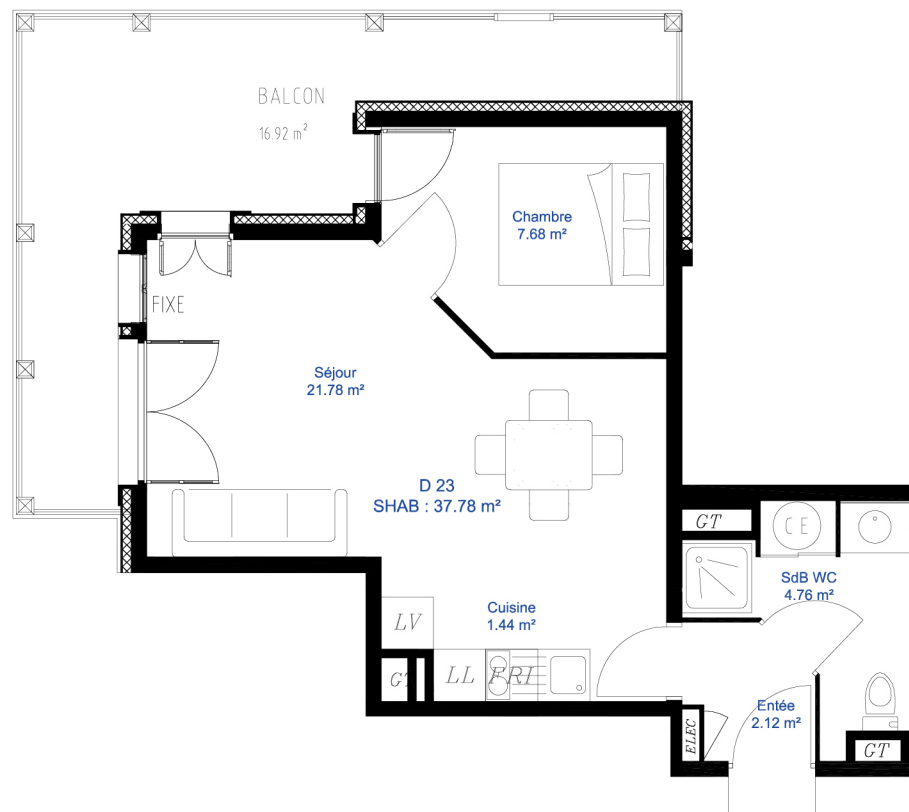

EDELWEISS

L'étoile d'argent

FLUMET - SAVOIE

D23

Surfaces

Entrée	2.12m²
Séjour	21.78m²
Cuisine	1.44m²
SdBain + Wc	4.76m²
Chambre	7.68m²

Surface Habitable	37.78m²
Loi CARREZ	
Surface Habitable	37.80m²

Balcon	16.92m²
Loi CARREZ	
Balcon	16.90m²

Parking n°

DATE :

09 12 2014

Bâtiment	EDELWEISS D
Type	T2
Etage	3ème étage

Adresse :
Lieu dit Zecon batiment D
Chalets des Evettes
73 590 FLUMET

Maître d'ouvrage déléguée

SCCV CHALETS DES EVETTES
160 rue Carreterie,
84000 Avignon

tél. : 09 67 06 22 06

Le présent document exprime la figure et les dispositions générales des appartements. Des variations peuvent intervenir en fonction des impératifs techniques et des tolérances d'exécution, tant en ce qui concerne les dimensions libres que les équipements et les retombées, soffites, faux plafonds. Les canalisations et radiateurs ne sont pas figurés. Les équipements et aménagements contractuels sont définis dans la notice descriptive technique remise dans le contrat de réservation.