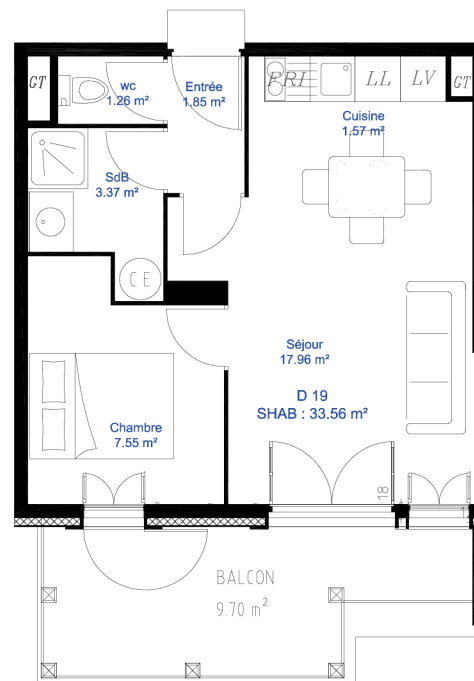

EDELWEISS

L'étoile d'argent

FLUMET - SAVOIE

D19

Bâtiment EDELWEISS D
Type T2
Etage 2ème étage

Adresse :
Lieu dit Zecon batiment D
Chalets des Evettes
73 590 FLUMET

Surfaces

Entrée	1.85m²
Séjour	17.96m²
Cuisine	1.57m²
SdeBain	3.37m²
Wc	1.26m²
Chambre 1	7.55m²

Surface Habitable 33.56m²
Loi CARREZ
Surface Habitable 33.50m²

Balcon 9.70m²
Loi CARREZ
Balcon 9.70m²

Parking n°

DATE :

09 12 2014

Maître d'ouvrage déléguée

SCCV CHALETS DES EVETTES
160 rue Carreterie,
84000 Avignon

tél. : 09 67 06 22 06

0 1 2 3m
1:100

Le présent document exprime la figure et les dispositions générales des appartements. Des variations peuvent intervenir en fonction des impératifs techniques et des tolérances d'exécution, tant en ce qui concerne les dimensions libres que les équipements et les retombées, soffites, faux plafonds. Les canalisations et radiateurs ne sont pas figurés. Les équipements et aménagements contractuels sont définis dans la notice descriptive technique remise dans le contrat de réservation.